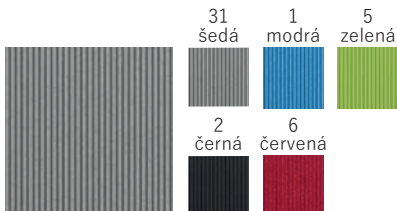

NUBA

Jemný materiál – imitace semiše
Možnosti potisku – ražba

DENY

Strukturovaný materiál
Možnosti potisku – ražba, ražba přes pásku

VIGO

Strukturovaný materiál
Možnosti potisku – ražba, ražba přes pásku

FABRIC