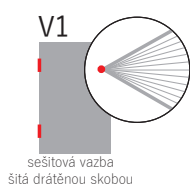

flexovazba, polotuhá vazba z lehké lepenky, s kulatým hřbetem, šitá nití

TYPY VAZEB

sešitová vazba
šitá drátěnou skobou