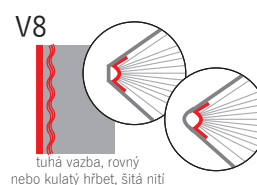

flexovazba, polotuhá vazba z lehké lepenky, s kulatým hřbetem, šitá nití

tuhá vazba, rovný nebo kulatý hřbet, šitá nití

dvojitá kovová spirála

DOPLŇUJÍCÍ INFORMACE

Výška plochy pro potisk: nástěnný kalendář – 60 mm, stolní kalendář – 35 mm