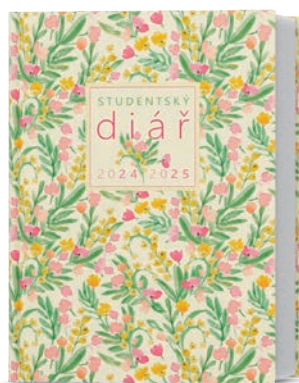

ŠKOLNÍ A STUDENTSKÉ DIÁŘE

Týdenní kalendárium STUDENT

Rozměr: 100 × 135 mm
Počet stran: 128
Vazba: šitá V8
Stučka
Perforované rožky
České týdenní jmenné kalendárium,
měsíční fáze, roční období,
letní a zimní čas

INFO STRÁNKY

Osobní údaje, tabulkový kalendář září 2024 až srpen 2025, tabulkový kalendář září 2025 až srpen 2026, přehled školního roku 2024–2025, důležitá telefonní čísla, místo na poznámky, základy učiva JČ, JA, fyziky, matematiky, geometrie, chemie, rozvrhy hodin, kontakty, adresář.

- 8 595179 245205 BTS9-2-25 **84,99 Kč**
- 8 595179 245212 BTS9-3-25 **84,99 Kč**
- 8 595179 245229 BTS9-4-25 **84,99 Kč**
- 8 595179 245236 BTS9-5-25 **84,99 Kč**

4 – KVÍTÍ

10 ks