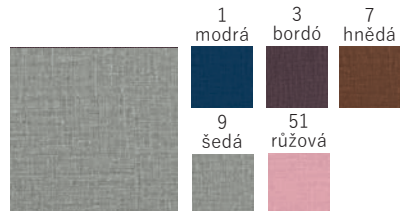

FABRIC

Strukturovaný materiál
Možnosti potisku – ražba, ražba přes pásku