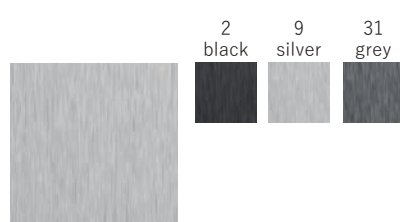

PERTH

Jemně strukturovaný materiál
Možnosti potisku – ražba přes pásku