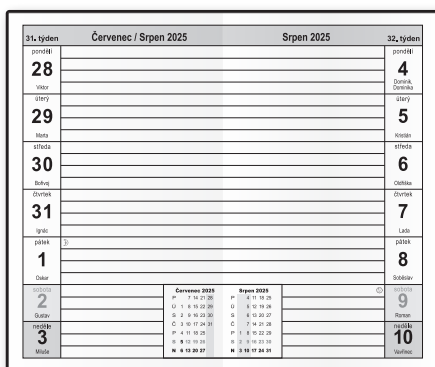

1 – PLETENÝ

BMH9-1-25 44,99 Kč

1 – LISTY

BMH2-1-25 44,99 Kč

10 ks

TÝDENNÍ DIÁŘ ALOIS

Rozměr: 90 × 150 mm

Počet stran: 72