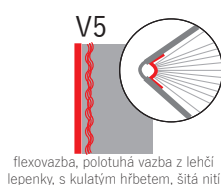

flexovazba, polotuhá vazba z lehké lepenky, s kulatým hřbetem, šitá nití

tuhá vazba, rovný nebo kulatý hřbet, šitá nití

dvojitá kovová spirála

DOPLŇUJÍCÍ INFORMACE

Výška plochy pro potisk: nástěnný kalendář – 60 mm, stolní kalendář – 35 mm