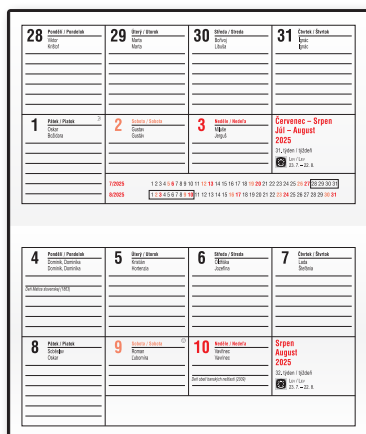

BTH1-1-25 36,99 Kč

BTH1-2-25 36,99 Kč

BTH1-3-25 36,99 Kč

umístění roku

100 ks

TÝDENNÍ DIÁŘ CYRIL

Rozměr: 150 × 90 mm
Počet stran: 72
Vazba: šitá V1

Potisk sítotiskem, ražbou přes pásku.
České a slovenské týdenní jmenné kalendárium,
měsíční fáze, roční období, letní a zimní čas,
znamení zvěrokruhu, řádkový přehled 1 měsíce.
Osobní záznamy, čtvrtletní plánovací kalendář 2025
CZ/SK, roční plánovací kalendář 2025 CZ/SK,
tabulkový kalendář 2026 CZ/SK, abecední seznam
jmen CZ/SK, důležitá telefonní čísla,
místo na poznámky.